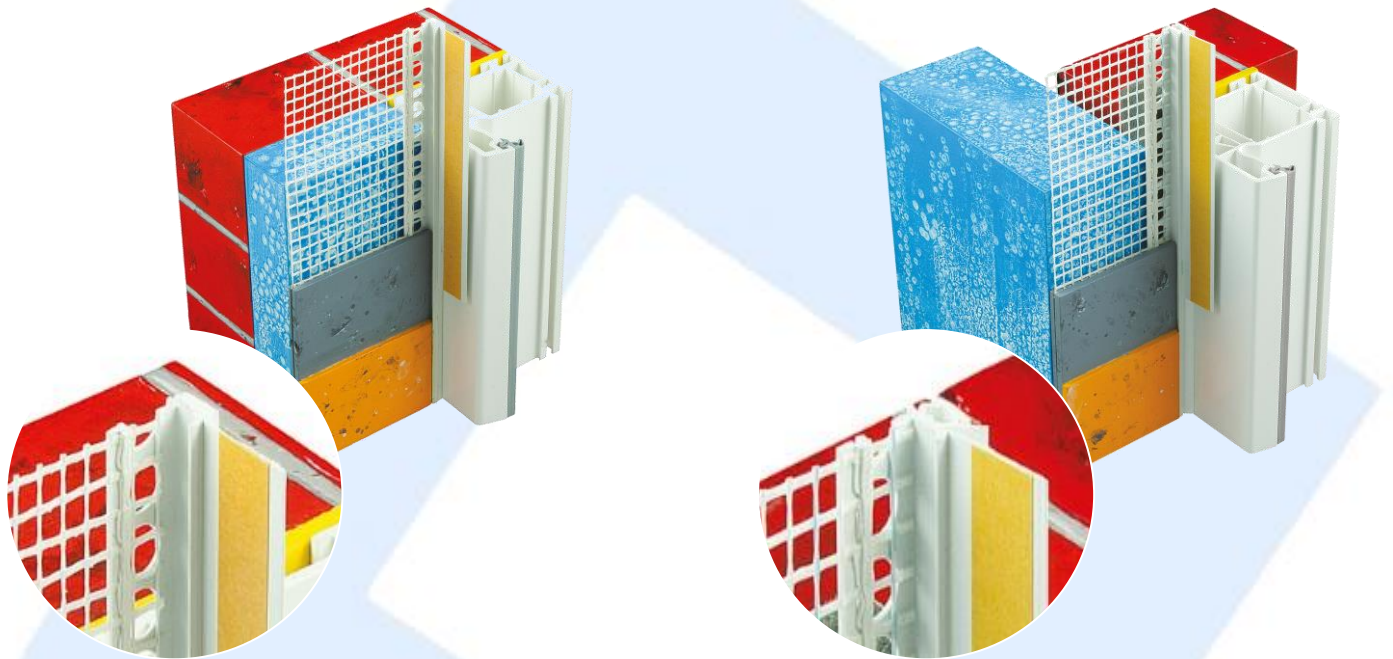

Goterón PVC + malla de fibra de vidrio

Perfil de PVC para el acabado final de dinteles de puertas y ventanas. El goterón facilita la evacuación de agua de lluvia evitando así el deterioro y la filtración al interior de la pared

Goterón 5mm
PVC + malla fibra vidrio

Goterón PRECORTADO 5mm
PVC + malla fibra vidrio

Ref.	Goterón PVC + malla fibra vidrio	Tiras	m.	Paquete / Caja
Ais125	3794-0 Goterón 6mm	25	2,50	62,5 ml
Pepk172	3794-1 Goterón 10mm	25	2,50	62,5 ml
Pepk173	3794-2 Goterón 14mm	20	2,50	50,0 ml
Ais266	3794-7 Goterón 6mm	25	2,50	62,5 ml
Ais287	648505 Goteron V5mm VISTO	20	2,50	50,0 ml
Ais293	649000 Goterón 5mm	20	2,50	50,0 ml
Ais292	649001 Goterón 5mm PRECORTADO	10	2,50	25,0 ml

Conexión para remate perfecto del SATE con el marco ventanas

Perfil de conexión para unir el SATE al marco de la ventana. Con lengüeta con adhesivo para la protección de ventanas, permitiendo así un acabado perfecto.