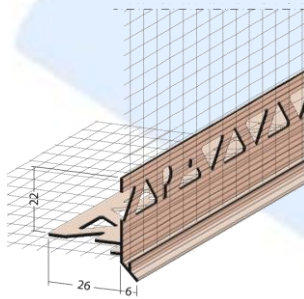

Goterón PVC + malla de fibra de vidrio

Perfil de PVC para el acabado final de dinteles de puertas y ventanas. El goterón facilita la evacuación de agua de lluvia evitando así el deterioro y la filtración al interior de la pared

3794-0 Goterón 6mm
PVC + malla fibra vidrio

3794-1 Goterón 10mm
PVC + malla fibra vidrio

3794-2 Goterón 14mm
PVC + malla fibra vidrio

3794-7 Goterón 6mm
PVC + malla fibra vidrio

Goterón VISTO 5mm
PVC + malla fibra vidrio

Goterón 5mm
PVC + malla fibra vidrio

Goterón PRECORTADO 5mm
PVC + malla fibra vidrio

Ref.	Goterón PVC + malla fibra vidrio	Tiras	m.	Paquete / Caja
Ais125	3794-0 Goterón 6mm	25	2,50	62,5 ml
Pepk172	3794-1 Goterón 10mm	25	2,50	62,5 ml
Pepk173	3794-2 Goterón 14mm	20	2,50	50,0 ml
Ais266	3794-7 Goterón 6mm	25	2,50	62,5 ml
Ais287	648505 Goteron V5mm VISTO	20	2,50	50,0 ml
Ais293	649000 Goterón 5mm	20	2,50	50,0 ml
Ais292	649001 Goterón 5mm PRECORTADO	10	2,50	25,0 ml

Conexión para remate perfecto del SATE con el marco ventanas

Perfil de conexión para unir el SATE al marco de la ventana. Con lengüeta con adhesivo para la protección de ventanas, permitiendo así un acabado perfecto.