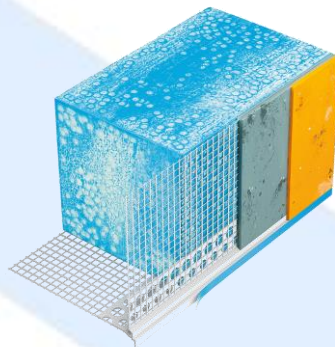

Goterón PVC + malla de fibra de vidrio

Perfil de PVC para el acabado final de dinteles de puertas y ventanas. El goterón facilita la evacuación de agua de lluvia evitando así el deterioro y la filtración al interior de la pared

3794-0 Goterón 6mm
PVC + malla fibra vidrio

3794-1 Goterón 10mm
PVC + malla fibra vidrio

3794-2 Goterón 14mm
PVC + malla fibra vidrio

3794-7 Goterón 6mm
PVC + malla fibra vidrio

Goterón VISTO 5mm
PVC + malla fibra vidrio

Goterón 5mm
PVC + malla fibra vidrio

Goterón PRECORTADO 5mm
PVC + malla fibra vidrio

Ref.	Goterón PVC + malla fibra vidrio	Tiras	m.	Paquete / Caja
Ais125	3794-0 Goterón 6mm	25	2,50	62,5 ml
Pepk172	3794-1 Goterón 10mm	25	2,50	62,5 ml
Pepk173	3794-2 Goterón 14mm	20	2,50	50,0 ml
Ais266	3794-7 Goterón 6mm	25	2,50	62,5 ml
Ais287	648505 Goteron V5mm VISTO	20	2,50	50,0 ml
Ais293	649000 Goterón 5mm	20	2,50	50,0 ml
Ais292	649001 Goterón 5mm PRECORTADO	10	2,50	25,0 ml

Conexión para remate perfecto del SATE con el marco ventanas

Perfil de conexión para unir el SATE al marco de la ventana. Con lengüeta con adhesivo para la protección de ventanas, permitiendo así un acabado perfecto.